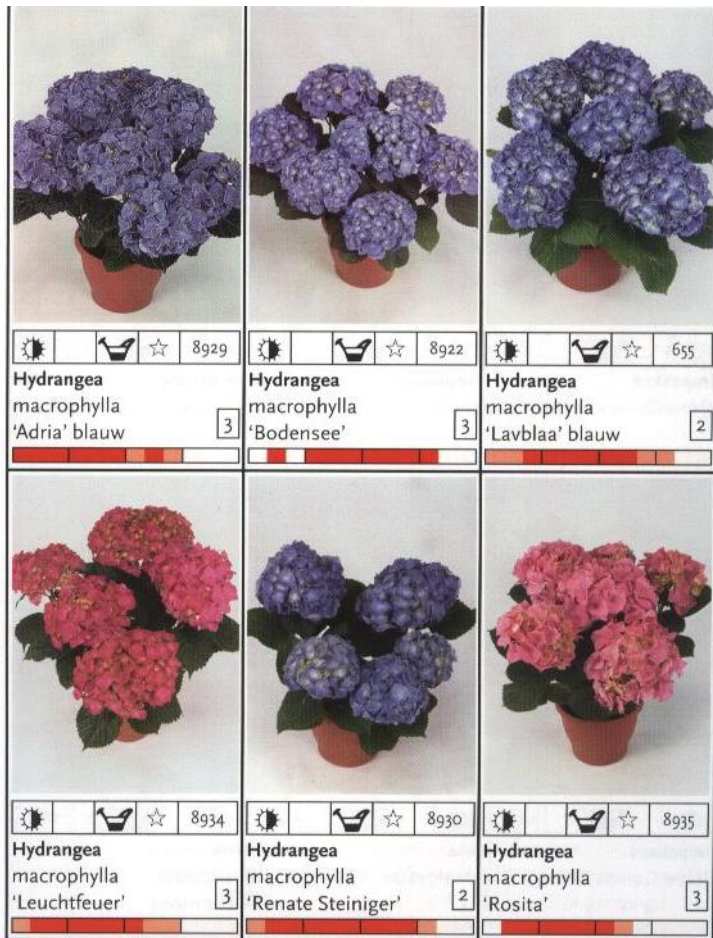

Cineraria hybrida (*Senecio hybrida*)

COMPOSITAE

Ετήσιο με πολύχρωμα άνθη
 Πολ/σμός με σπόρο
ND

Cyclamen persicum
PRIMULACEAE

Euphorbia pulcherrima
EUPHORBIACEAE

Fuchsia hybrida
ONAGRACEAE

Gardenia jasminoides

RUBIACEAE

Hydrangea macrophylla
SAXIFAGACEAE

Hydrangea macrophylla

SAXIFAGACEAE

BOTTSTEIN

Hydrangea macrophylla
SAXIFAGACEAE

Impatiens sp.
BALSAMINACEAE

Kalanchoe blossfeldiana