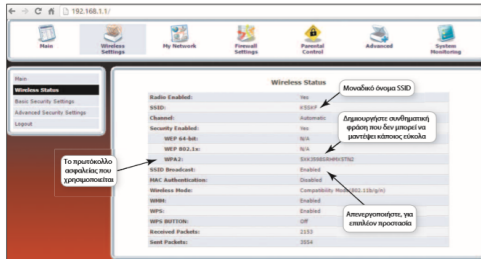

Διαχείριση και διασφάλιση ασύρματων δικτύων

Διασφάλιση ασύρματων δικτύων (2 από 2)

(Στάγος 7.12)

Απαγορεύεται η αναδημοσίευση ή αναπαραγωγή του παρόντος έργου με οποιονδήποτε τρόπο χωρίς γραπτή άδεια του εκδότη, σύμφωνα με το Ν. 2121/1993 και τη Διεθνή Σύμβαση της Βέρνης (που έχει κυρωθεί με τον Ν. 100/1975)